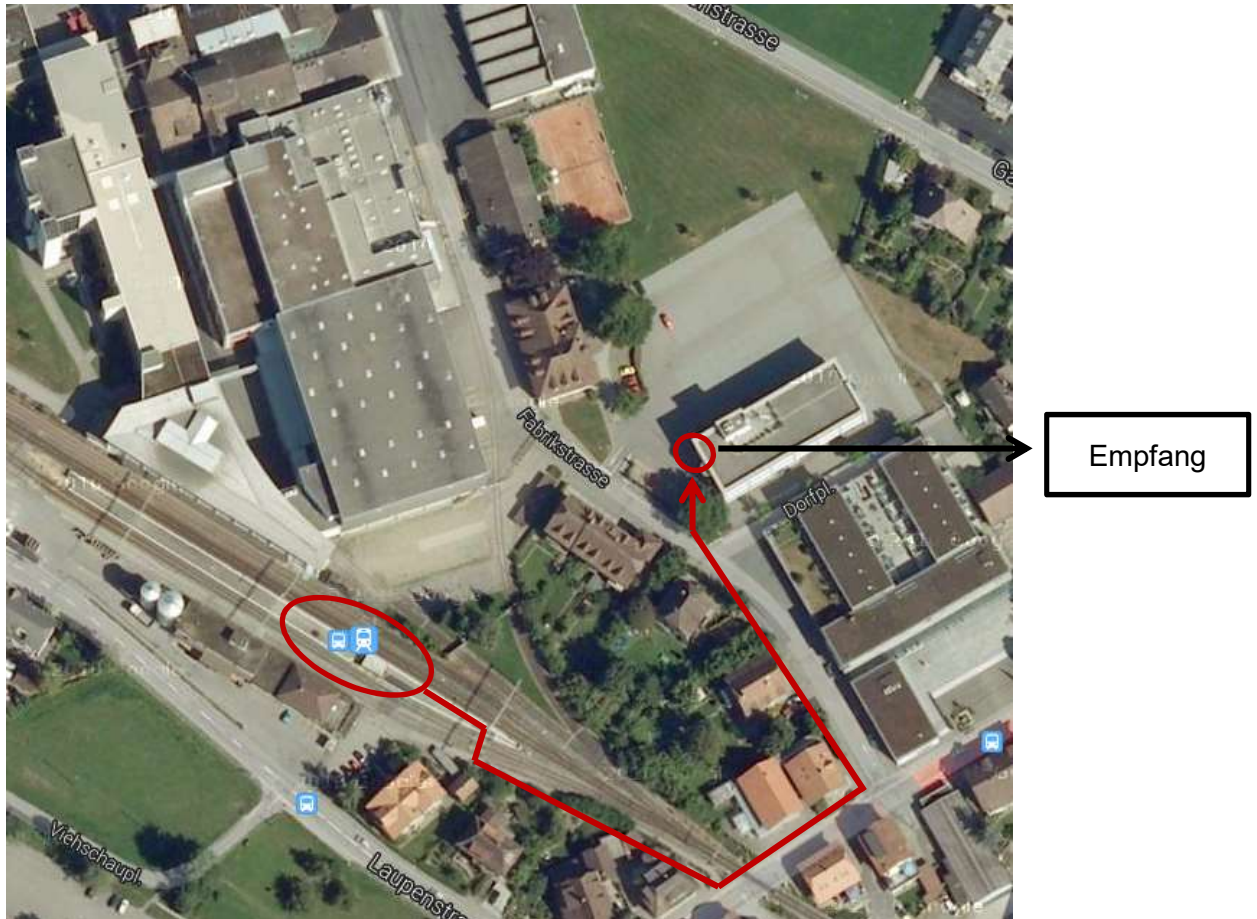

Situationsplan Wander AG

Treffpunkt

Wander AG
Empfang
Fabrikstrasse 10
3176 Neuenegg
Tel. 031 377 21 11

Wir empfehlen die Anreise mit ÖV. Der Wander Parkplatz kann jedoch auch genutzt werden.

Mit der Bahn

Ab Bern mit der S-Bahn Richtung Laupen ohne Umsteigen bis Neuenegg. **Ab Freiburg** mit der S-Bahn Richtung Thun mit Umsteigen in Flamatt. Anschliessend mit der S-Bahn Richtung Laupen bis Neuenegg-Bahnhof.

Mit dem Auto

Autobahn A12, Ausfahrt "Flamatt" von allen Richtungen. Weiterfahrt Richtung Neuenegg. 1. Kreisell gerade aus. 2. Kreisell links abbiegen. Ab Ortstafel Neuenegg ca. 1 km bis Dorfzentrum. Beim Kreisell im Dorfzentrum links abbiegen. Nach dem Dorfplatz (Coop) rechts abbiegen (Wegweiser WANDER).